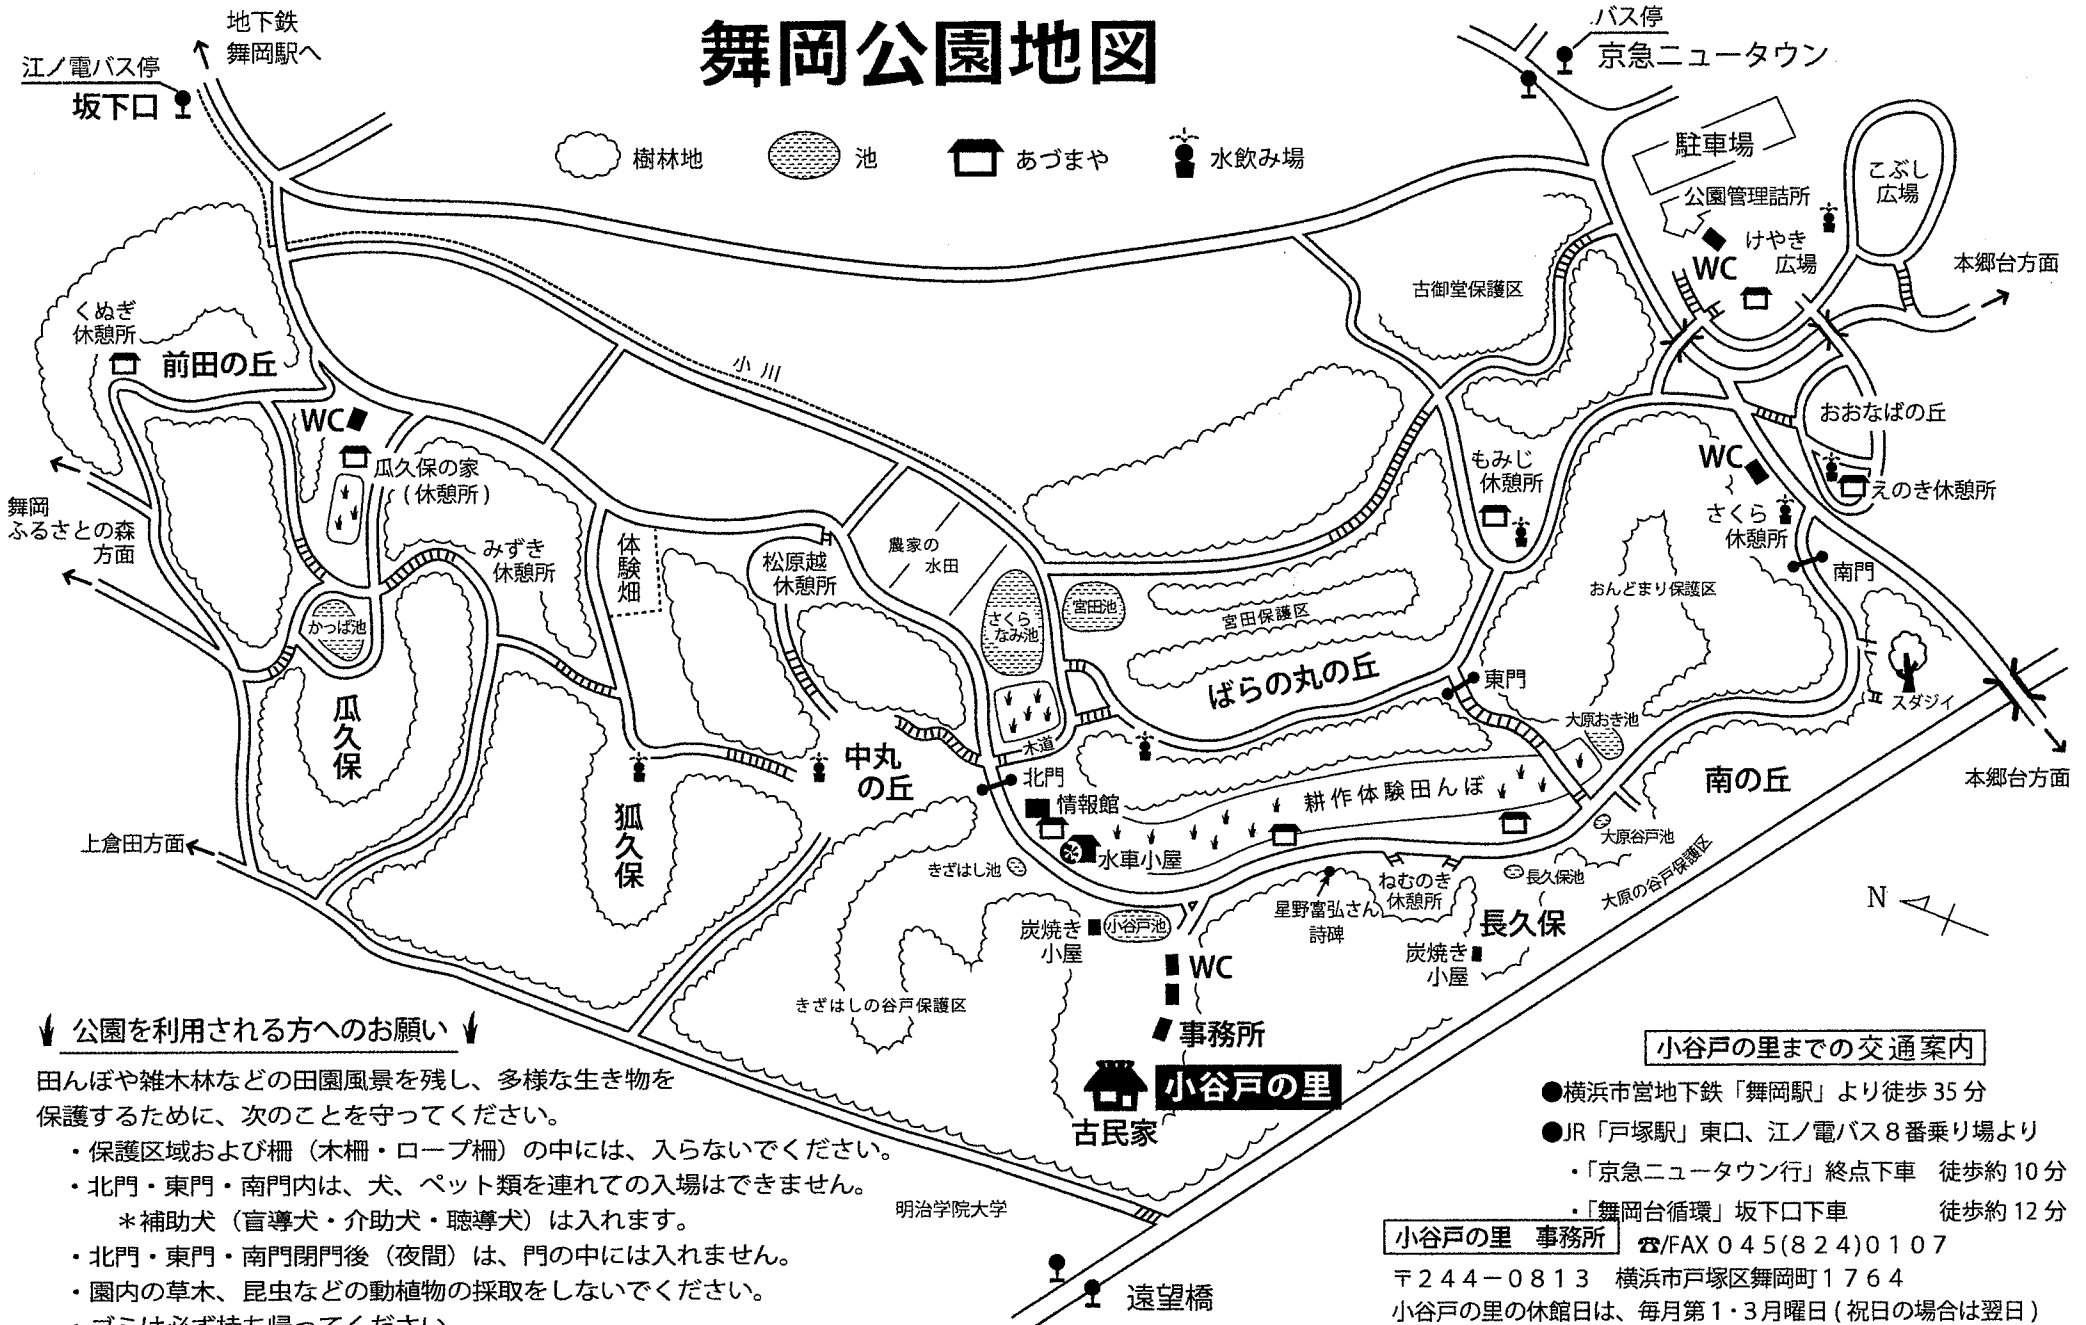

舞岡公園地図

公園を利用される方へのお願い

田んぼや雑木林などの田園風景を残し、多様な生き物を保護するために、次のことを守ってください。

- ・保護区域および柵（木柵・ロープ柵）の中には、入らないでください。
- ・北門・東門・南門内は、犬、ペット類を連れての入場はできません。
*補助犬（盲導犬・介助犬・聴導犬）は入れます。
- ・北門・東門・南門閉門後（夜間）は、門の中には入れません。
- ・園内の草木、昆虫などの動植物の採取をしないでください。
- ・ゴミは必ず持ち帰ってください。
- ・火の使用はできません。
- ・駐車場に限りがありますので、車でのお来園はできるだけ避けてください。
- ・土と水への配慮のため、絵筆を洗った水はお持ち帰りください。

明治学院大学

小谷戸の里までの交通案内

- 横浜市営地下鉄「舞岡駅」より徒歩 35 分
- JR「戸塚駅」東口、江ノ電バス 8 番乗り場より
・「京急ニュータウン行」終点下車 徒歩約 10 分
・「舞岡台循環」坂下口下車 徒歩約 12 分

小谷戸の里 事務所 ☎/FAX 045(824)0107

〒244-0813 横浜市戸塚区舞岡町1764
小谷戸の里の休館日は、毎月第1・3月曜日（祝日の場合は翌日）
年末年始のお休みは、12月29日～1月3日です。